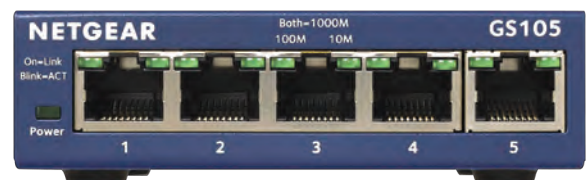

NETGEAR GS105
Switch - 5 porte

COD. 7GS105
Questo dispositivo è uno Switch con 5 porte potente e compatto, ideale per costituire un piccolo gruppo di lavoro a 10/100 o 1000 Mbps. **Disponibilità limitata**